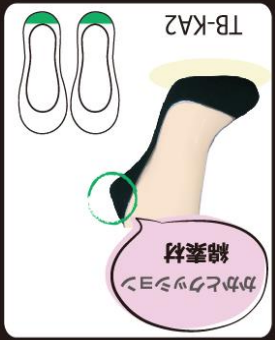

BLACK BASIC ANKCOVER

3 size
 size 22~24 cm
 size 23~25 cm
 size 24~26 cm

長持ち
衝撃吸収

爽やか
衝撃吸収

透明感
衝撃吸収

外反母趾対応
親指部分保護

靴ずれ防止
かかと保護

サイズ調整
指先保護

足裏補正
偏平足対応

Produced by TAKEUCHI

Produced by TAKEUCHI

足裏補正
偏平足対応

サイズ調整
指先保護

靴ずれ防止
かかと保護

外反母趾対応
親指部分保護

透明感
衝撃吸収

爽やか
衝撃吸収

長持ち
衝撃吸収

size 22~24 cm
 size 23~25 cm
 size 24~26 cm
 3 size

BLACK BASIC ANKCOVER